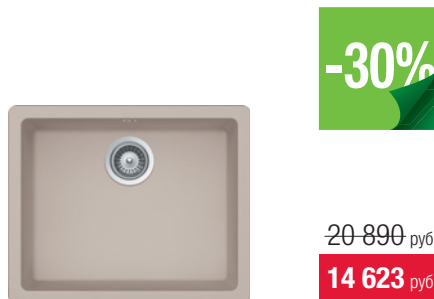

-30%

15 700 руб
10 990 руб

ASTRAL 45 B-TG TOPASBEIGE

■ 88914

Кухонная мойка

Материал: Тегранит+, 10,5 мм
Способ монтажа: монтаж сверху (врезной),
реверсивная
Общий размер: 650 x 500 мм
Размер чаши: 345 x 430 x 200 мм
Комплектация: крепежи, сливная арматура,
слив на 3 1/2"

-30%

24 190 руб
16 933 руб

RADEA 550/370 TG SANDBEIGE

■ 40143670

Кухонная мойка

Материал: Тегранит+, 10 мм
Способ монтажа: подстольный
Общий размер: 550x430 мм
Размеры чаш: 310x370x200 и 152x370x130 мм
Комплектация: крепежи, сливная арматура,
слив на 3 1/2"

-30%

20 890 руб
14 623 руб

RADEA 490/370 TG SANDBEIGE

■ 40143660

Кухонная мойка

Материал: Тегранит+, 10 мм
Способ монтажа: подстольный
Общий размер: 550x430 мм
Размеры чаши: 490x370x200 мм
Комплектация: крепежи, сливная арматура,
слив на 3 1/2"