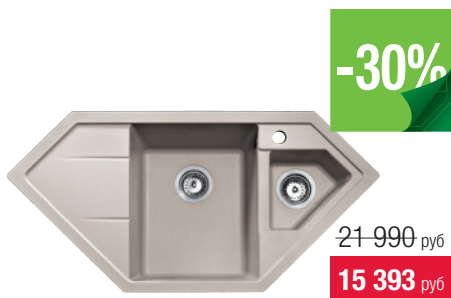

-30%

16 640 руб
11 648 руб

PERLA 45 B-TG SANDBEIGE

■ 88996

Кухонная мойка

Материал: Тегранит+, 10,8 мм
Способ монтажа: врезной, реверсивная
Общий размер: 790 x 500 мм
Размеры чаши: 345 x 430 x 200 мм
Комплектация: крепежи, сливная арматура, слив на 3 1/2"

-40%

17 450 руб
10 470 руб

CABRERA 45 B-TG SANDBEIGE

■ 88999

Кухонная мойка

Материал: Тегранит+, 10,5 мм
Способ монтажа: врезной, реверсивная
Общий размер: 680 x 460 мм
Размер чаши: 311 x 344 x 196 мм
Комплектация: крепежи, сливная арматура, слив на 3 1/2"